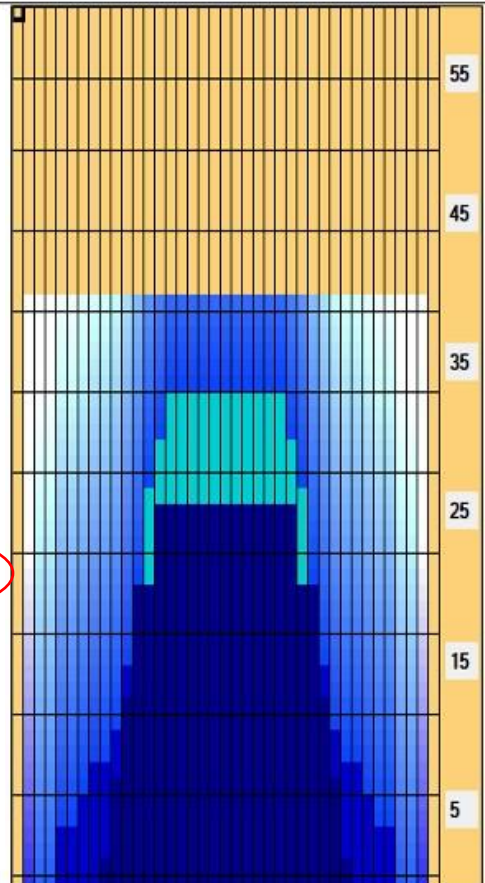

# 2023年6月 41F 6F

Oil Pattern Distance:	41 Feet	Reverse Brush Drop:	35 Feet	Oil Per Board:	50 uL
Forward Oil Total:	15.75 mL	Reverse Oil Total:	10.1 mL	Volume Oil Total:	25.85 mL
Forward Boards Crossed:	315 Boards	Reverse Boards Crossed:	202 Boards	Total Boards Crossed:	517 Boards

## プロからのおすすめ

～ボールの表面加工～

AM **ポリツシュ** or サンディング

PM **ポリツシュ** or サンディング

※レーンが稼働することによりポリツシュがおすすめになります

～ボールの素材～

ソリッド or ハイブリッド **or パール**

～狙うフッキングポイント～

9～12枚目付近を基準に狙う

Item	3L-7L:18L-18R	8L-12L:18L-18R	13L-17L:18L-18R	18L-18R:17R-13R	18L-18R:12R-8R	18L-18R:7R-3R
Description	Outside Track:Middle	Middle Track:Middle	Inside Track:Middle	Middle: Inside Track	Middle:Middle Track	Middle:Outside Track
Track Zone Ratio	7.81	2.08	1.04	1.04	2.08	7.81